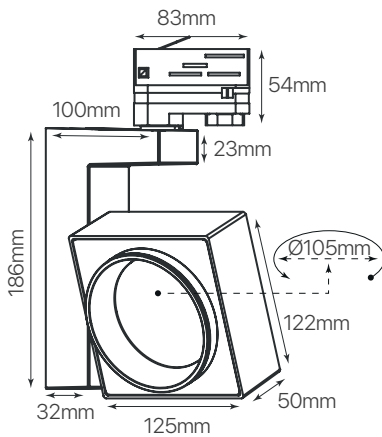

track.09

proyector led

ficha técnica

datasheet

ref. 5550470

Nombre / Name	Track.09
Referencia / Reference	5550470
Materiales / Materials	Aluminio / Aluminum
Difusor / Diffuser	-
Potencia / Power	35W
Temperatura de color / Color temperature	4000K
Flujo luminoso / Luminous flux	3150 lm
Dimable / Dimmable	-
Ángulo de apertura / Beam angle	36°
Ángulo de inclinación / Inclination angle	350° x 90°
IP	IP20
IK	-
F.P	>0.9
UGR	< 14.5
IRC	>80
Chip	CREE CXB 1830
Driver	OSRAM OT FIT
Vida media (duración) / Average life	± 50.000 h
Clase energética / Energy class	A+
Aislamiento eléctrico / Electrical isolation	Clase II
Colores / Colors	Gris
Medida exterior / Product size	186mm x 50mm x 125mm x 122mm x Ø105mm
Medidas de corte / Cutting measurements	-
Tª (ambiente/trabajo) / Tª (environment/work)	-20°C~ 50°C
Input	AC 220~240V
Output	DC 35V~38V
Frecuencia / Frequency	50 / 60Hz
Peso / Weight	1,5 Kg
Certificados / Certificates	CE RoHS
Garantía / Warranty	2 años